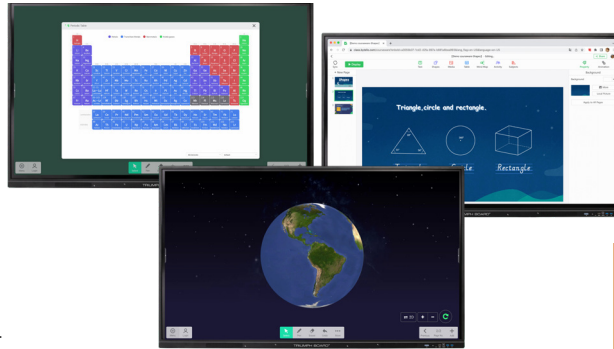

Note

Einfache Anmerkung

Vollgepackt mit nützlichen Funktionen bietet die Anwendung Note eine leistungsstarke Lösung für interaktive Besprechungen und einen lebendigen, interaktiven Unterricht.

TeamViewer

TeamViewer QuickSupport

Mit QuickSupport erhalten Sie jederzeit Fernunterstützung für Ihr interaktives Panel, wenn Sie sie benötigen.

Bytello Class

Didaktische Lernsoftware

Bietet eine umfassende Palette an Werkzeugen für die Erstellung interaktiver Lektionen, das Teilen von Inhalten mit Schülern und die Förderung von Zusammenarbeit und Engagement im Klassenzimmer. Die Integration in die Cloud und die Unterstützung interaktiver Elemente machen es zu einer Bereicherung für das Lernerlebnis der Schüler.

OfficeSuite

All-in-one Office Anwendung

Mit OfficeSuite können Sie ganz einfach jedes beliebige Office-Dokument auf Ihrem Gerät erstellen und bearbeiten. Zusammen arbeiten an Office-Dateien war noch nie einfacher.

Bytello Share

Software zum Teilen von Inhalten

Teilen Sie Ihren Bildschirm effektiver und bequemer, ganz ohne Kabel. Ermöglicht das reibungslose Streaming von Audio- und Videodateien, indem Inhalte von Ihrem Gerät auf das interaktive Display gespiegelt werden. Unterstützt AirPlay, Miracast, Chromecast, Windows+K und vieles mehr, ohne dass Client-Apps installiert werden müssen.