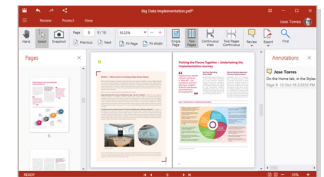

Bytello DMS

Remote Management Software (optional)

Bietet einen umfassenden Satz an Verwaltungswerkzeugen und -funktionen, die speziell für die Vereinfachung der Verwaltung von IFPs in Bildungseinrichtungen und anderen Campus-Umgebungen entwickelt wurden. Mit seiner Cluster-Verwaltungsfunktion, Statusüberwachung, Gruppierungsoptionen, Fernsteuerungsfähigkeiten und Unterstützung von Informationsbulletins.

Bytello DMS steigert Effizienz, Kontrolle und Funktionalität für Administratoren, die IFPs über verschiedene Standorte hinweg überwachen.

mozaBook
interactive classrooms

mozaBook CLASSROOM

Lernsoftware mit Bildungsinhalten (optional)

Über 100 thematische Anwendungen bieten eine einzigartige Möglichkeit, erworbenes Wissen zu überprüfen und zu vertiefen.